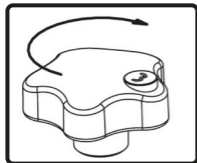

Anleitung PUSHrack Anti-Diebstahl Sterngriff

User manual PUSHrack anti-theft star knob

Lieferumfang / Delivery content

1x

Nutzung Sterngriff

Festdrehen:

Drehung im Uhrzeigersinn ohne Schlüssel.

WICHTIG: Prüfe die Verriegelung: Drehen gegen Uhrzeigersinn => Knackgeräusch

Lösen:

Sicherheitsschlüssel einstecken und aufschrauben.

Festdrehen / Tighten*: Lösen / Loosen*:

Use star knob

Tighten:

Turn clockwise without key.

IMPORTANT: Check the locking mechanism: turn anti-clockwise => clicking noise

Loosen:

Insert the safety key and unscrew.

*Copyright by Elesä

PRNT0144-0101

www.pushcomponents.com