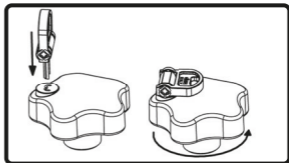

Lösen:

Sicherheitsschlüssel einstecken und aufschrauben.

Festdrehen / Tighten*: Lösen / Loosen*:

Use star knob

Tighten:

Turn clockwise without key.

IMPORTANT: Check the locking mechanism: turn anti-clockwise => clicking noise

Loosen:

Insert the safety key and unscrew.

*Copyright by Elesä

PRNT0144-0101

www.pushcomponents.com